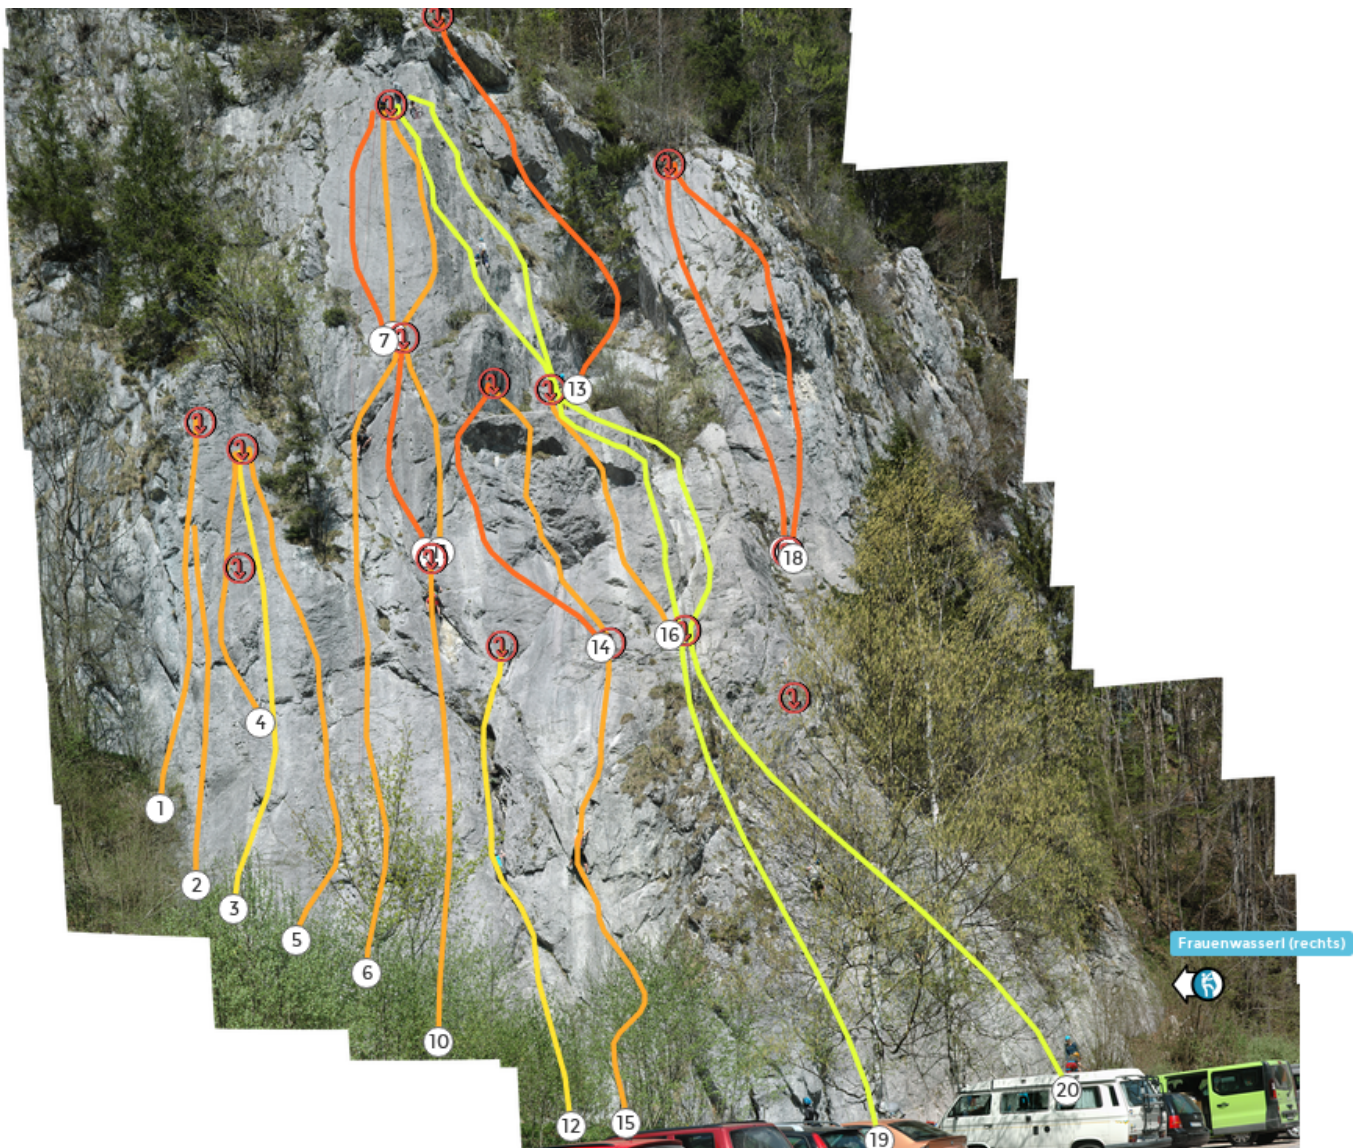

Description Das Frauenwasserl ist das wohl frequentierteste Gebiet um Oberammergau. Der Sektor „An der Straße“ wurde von der Bergwacht Oberammergau komplett saniert.

Naturschutz: Das Gebiet liegt im Naturschutzgebiet Ammergebirge sowie im Wasserschutzgebiet. Der Sektor „Nasser Riss“ kann von Januar bis August wegen brütender Uhus gesperrt sein. Entsprechend verhalten.

Achtung: Bitte die zeitlich begrenzte Sperrung wegen brütender Vögel beachten! Informationen zu den aktuellen Bedingungen am Fels finden Sie unter: www.dav-felsinfo.de

Approach 15 minutes or less

Bushaltestelle: Oberammergau, Eugen-Papst-Str. oder Hexenstube 9606 Garmisch-Partenkirchen - Oberammergau - Wieskirche - Füssen 9622 Oberammergau - Ettal - Linderhof (Schloss) Zughaltestelle: Bahnhof Oberammergau Murnau - Oberammergau

Gäste der Ammergauer Alpen Region fahren mit der elektronischen Gästekarte bzw. der KönigsCard kostenlos mit dem Bus.

Height 60m

Sun

Morning Midday Afternoon

Children Friendly ✓

Humidity dries quickly

Location Lat/Lon (47.5810 11.0671)

Surroundings

Overview of Wall

	Route	Grade	Rating
1	Hochzeitsweg	6-	
2	Scheidungsweg	6	
3	Tölpel	5	
4	Asket	6	
5	Hallelujah	6+	
6	Feierabend	6	
7	Linke Sonnenplatte	7-	
8	Direkte Sonnenplatte	6+	

	Route	Grade	Rating
9	Goldfinger	7-	
10	Räuberleiter	6	
11	Schmarotzer	6	
12	Ehekrise	5	
13	Rohr	7-	
14	Hoch das Bein	7-	
15	Do schau her	6+	
16	Schluckauf	6-	
17	Xari	7-	
18	Dachl	7-	
19	Ois Deppn	4	
20	Normalweg	4	