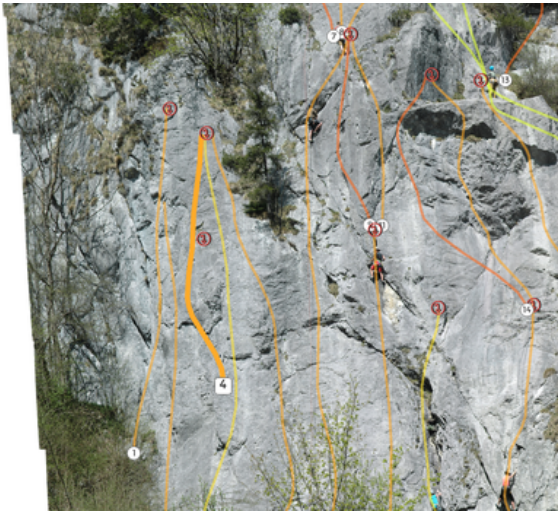

4. Asket

Grade

6 UIAA