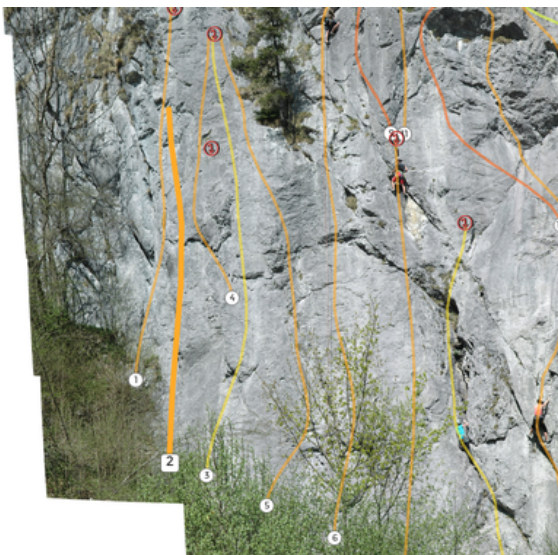

Description Das Frauenwasserl ist das wohl frequentierteste Gebiet um Oberammergau. Der Sektor „An der Straße“ wurde von der Bergwacht Oberammergau komplett saniert.

Naturschutz: Das Gebiet liegt im Naturschutzgebiet Ammergebirge sowie im Wasserschutzgebiet. Der Sektor „Nasser Riss“ kann von Januar bis August wegen brütender Uhus gesperrt sein. Entsprechend verhalten.

Gäste der Ammergauer Alpen Region fahren mit der elektronischen Gästekarte bzw. der KönigsCard kostenlos mit dem Bus.

Height 60m

Sun

Morning Midday Afternoon

Children Friendly ✓

Humidity dries quickly

Location Lat/Lon (47.5810 11.0671)

Surroundings

Overview of Wall

	Route	Grade	Rating
1	Hochzeitsweg	6-	
2	Scheidungsweg	6	
3	Tölpel	5	
4	Asket	6	
5	Hallelujah	6+	
6	Feierabend	6	
7	Linke Sonnenplatte	7-	
8	Direkte Sonnenplatte	6+	

	Route	Grade	Rating
9	Goldfinger	7-	
10	Räuberleiter	6	
11	Schmarotzer	6	
12	Ehekrise	5	
13	Rohr	7-	
14	Hoch das Bein	7-	
15	Do schau her	6+	
16	Schluckauf	6-	
17	Xari	7-	
18	Dachl	7-	
19	Ois Deppn	4	
20	Normalweg	4	

Routelist

1. Hochzeitsweg

Grade

6- UIAA

2. Scheidungsweg

Grade

6 UIAA

3. Töpel