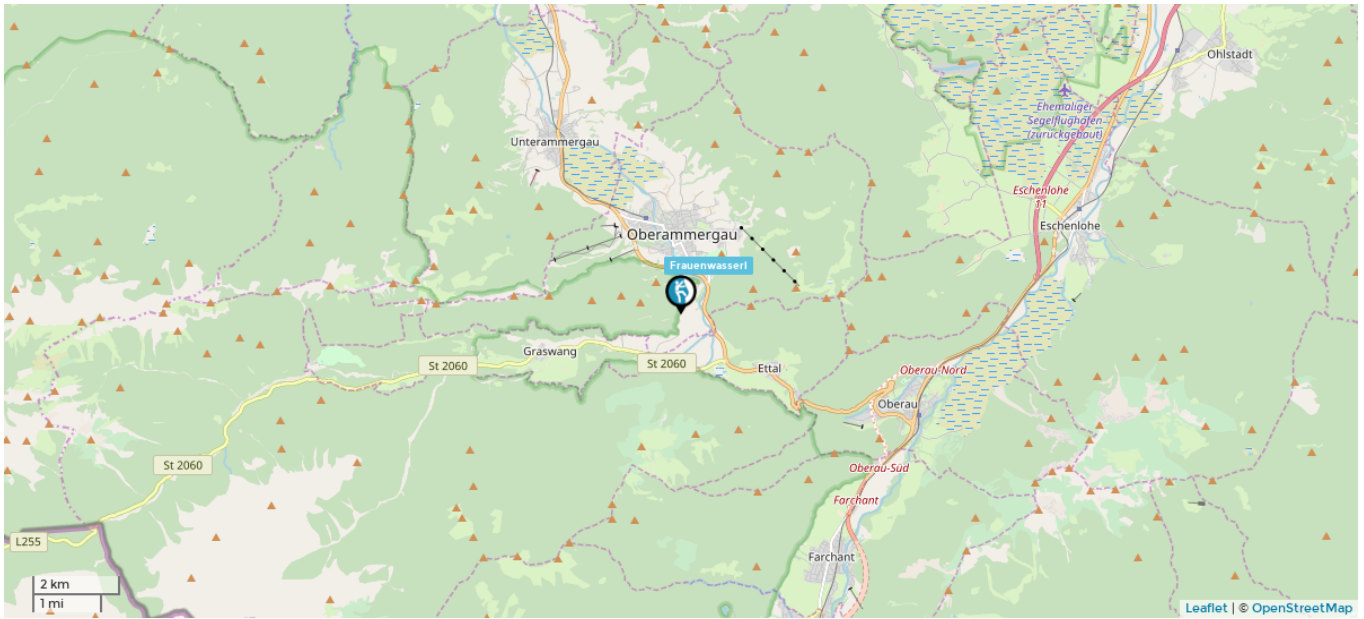

Description Das Frauenwasserl ist das wohl frequentierteste Gebiet um Oberammergau. Der Sektor „An der Straße“ wurde von der Bergwacht Oberammergau komplett saniert.

Naturschutz: Das Gebiet liegt im Naturschutzgebiet Ammergebirge sowie im Wasserschutzgebiet. Der Sektor „Nasser Riss“ kann von Januar bis August wegen brütender Uhus gesperrt sein. Entsprechend verhalten.

Achtung: Bitte die zeitlich begrenzte Sperrung wegen brütender Vögel beachten! Informationen zu den aktuellen Bedingungen am Fels finden Sie unter: www.dav-felsinfo.de

Approach 15 minutes or less

Bushaltestelle: Oberammergau, Eugen-Papst-Str. oder Hexenstube 9606 Garmisch-Partenkirchen - Oberammergau - Wieskirche - Füssen 9622 Oberammergau - Ettal - Linderhof (Schloss) Zughaltestelle: Bahnhof Oberammergau Murnau - Oberammergau

Gäste der Ammergauer Alpen Region fahren mit der elektronischen Gästekarte bzw. der KönigsCard kostenlos mit dem Bus.

Height 60m

Sun

Morning Midday Afternoon

Children Friendly ✓

Humidity dries quickly

Location Lat/Lon (47.5810 11.0671)

Surroundings

Overview of Wall

	Route	Grade	Rating
1	Hochzeitsweg	6-	
2	Scheidungsweg	6	
3	Tölpel	5	
4	Asket	6	
5	Hallelujah	6+	
6	Feierabend	6	
7	Linke Sonnenplatte	7-	
8	Direkte Sonnenplatte	6+	

	Route	Grade	Rating
9	Goldfinger	7-	
10	Räuberleiter	6	
11	Schmarotzer	6	
12	Ehekrise	5	
13	Rohr	7-	
14	Hoch das Bein	7-	
15	Do schau her	6+	
16	Schluckauf	6-	
17	Xari	7-	
18	Dachl	7-	
19	Ois Deppn	4	
20	Normalweg	4	