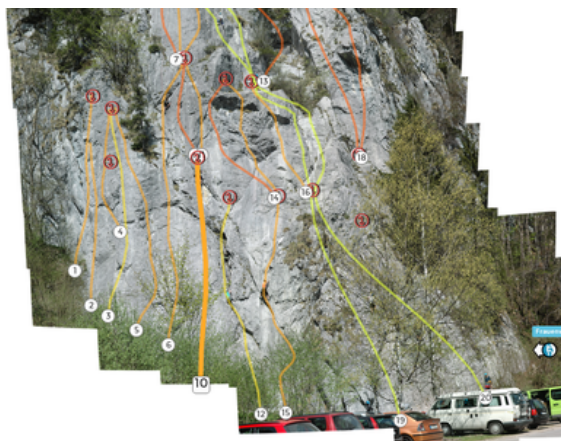

10. Räuberleiter

Grade

6 UIAA