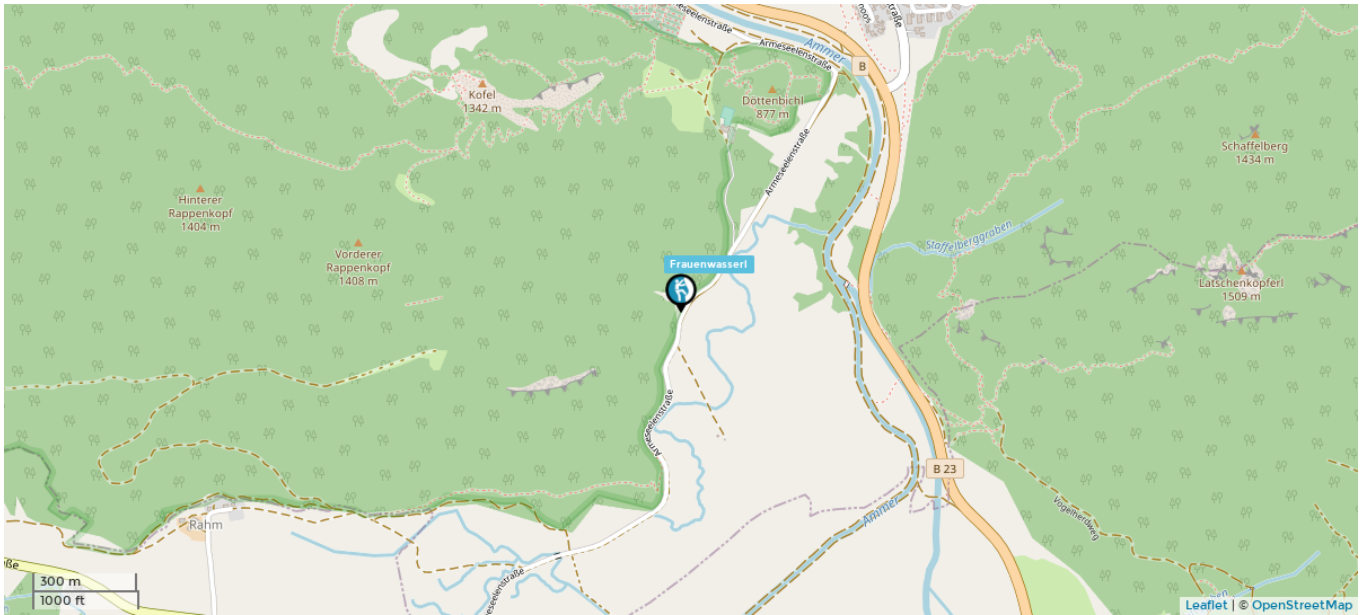

Description Das Frauenwasserl ist das wohl frequentierteste Gebiet um Oberammergau. Der Sektor „An der Straße“ wurde von der Bergwacht Oberammergau komplett saniert.

Naturschutz: Das Gebiet liegt im Naturschutzgebiet Ammergebirge sowie im Wasserschutzgebiet. Der Sektor „Nasser Riss“ kann von Januar bis August wegen brütender Uhus gesperrt sein. Entsprechend verhalten.

Achtung: Bitte die zeitlich begrenzte Sperrung wegen brütender Vögel beachten! Informationen zu den aktuellen Bedingungen am Fels finden Sie unter: www.dav-felsinfo.de

Approach 15 minutes or less

Bushaltestelle: Oberammergau, Eugen-Papst-Str. oder Hexenstube 9606 Garmisch-Partenkirchen - Oberammergau - Wieskirche - Füssen 9622 Oberammergau - Ettal - Linderhof (Schloss) Zughaltestelle: Bahnhof Oberammergau Murnau - Oberammergau

Gäste der Ammergauer Alpen Region fahren mit der elektronischen Gästekarte bzw. der KönigsCard kostenlos mit dem Bus.

Height 60m

Sun

Morning Midday Afternoon

Children Friendly ✓

Humidity dries quickly

Location Lat/Lon (47.5810 11.0671)

Surroundings

Overview of Wall

	Route	Grade	Rating
1	Hochzeitsweg	6-	
2	Scheidungsweg	6	
3	Tölpel	5	
4	Asket	6	
5	Hallelujah	6+	
6	Feierabend	6	
7	Linke Sonnenplatte	7-	
8	Direkte Sonnenplatte	6+	

	Route	Grade	Rating
9	Goldfinger	7-	
10	Räuberleiter	6	
11	Schmarotzer	6	
12	Ehekrise	5	
13	Rohr	7-	
14	Hoch das Bein	7-	
15	Do schau her	6+	
16	Schluckauf	6-	
17	Xari	7-	
18	Dachl	7-	
19	Ois Deppn	4	
20	Normalweg	4	