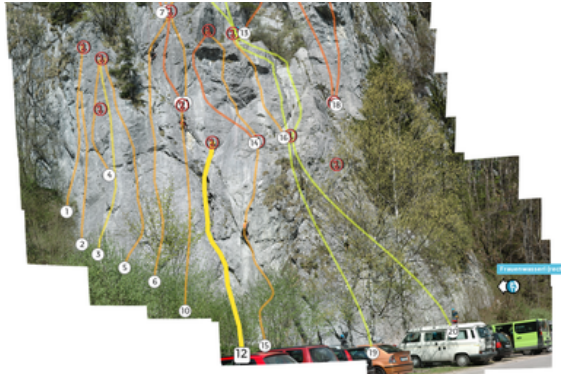

12. Ehekrise

Grade

5 UIAA