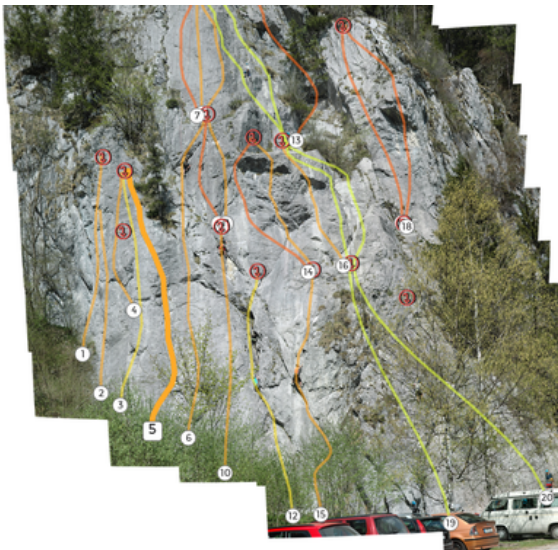

5. Hallelujah

Grade

6+ UIAA