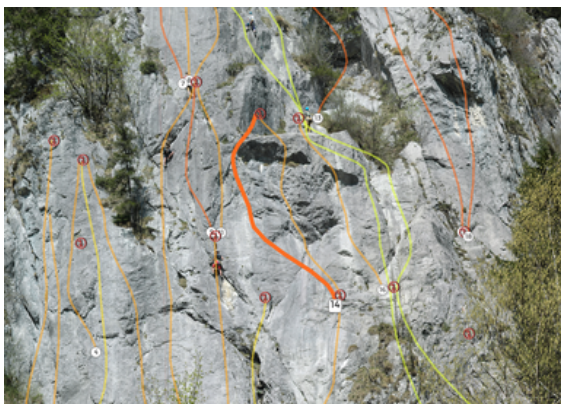

Description Das Frauenwasserl ist das wohl frequentierteste Gebiet um Oberammergau. Der Sektor „An der Straße“ wurde von der Bergwacht Oberammergau komplett saniert.

Naturschutz: Das Gebiet liegt im Naturschutzgebiet Ammergebirge sowie im Wasserschutzgebiet. Der Sektor „Nasser Riss“ kann von Januar bis August wegen brütender Uhus gesperrt sein. Entsprechend verhalten.

14. Hoch das Bein

Grade

7- UIAA

15. Do schau her

Grade

6+ UIAA

16. Schluckauf

Grade