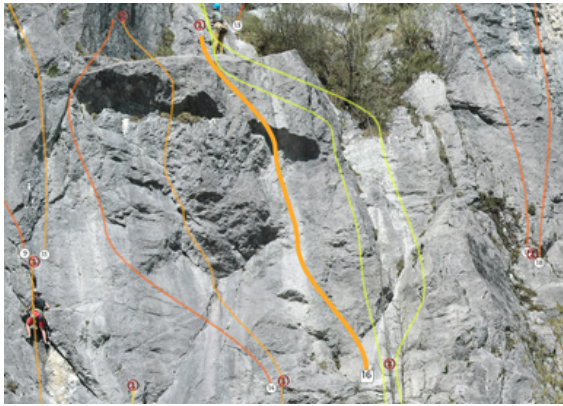

Description Das Frauenwasserl ist das wohl frequentierteste Gebiet um Oberammergau. Der Sektor „An der Straße“ wurde von der Bergwacht Oberammergau komplett saniert.

Naturschutz: Das Gebiet liegt im Naturschutzgebiet Ammergebirge sowie im Wasserschutzgebiet. Der Sektor „Nasser Riss“ kann von Januar bis August wegen brütender Uhus gesperrt sein. Entsprechend verhalten.

14. Hoch das Bein

Grade

7- UIAA

15. Do schau her

Grade

6+ UIAA

16. Schluckauf

Grade