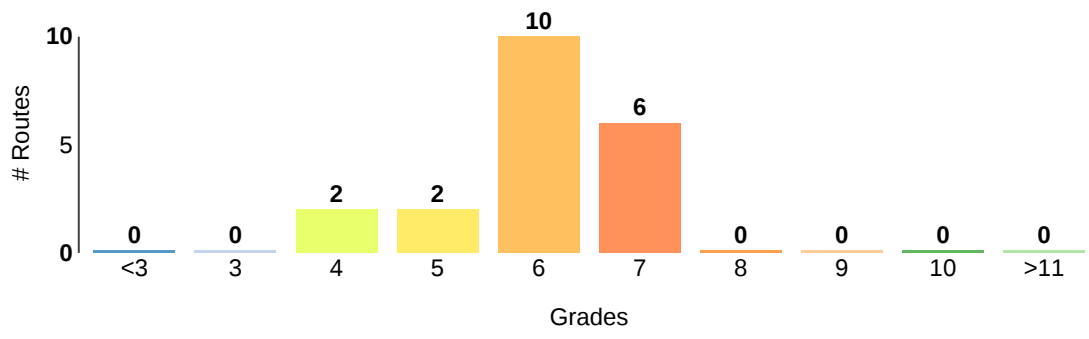

Gäste der Ammergauer Alpen Region fahren mit der elektronischen Gästekarte bzw. der KönigsCard kostenlos mit dem Bus.

Height 60m

Sun

Morning Midday Afternoon

Children Friendly ✓

Humidity dries quickly

Location Lat/Lon (47.5810 11.0671)