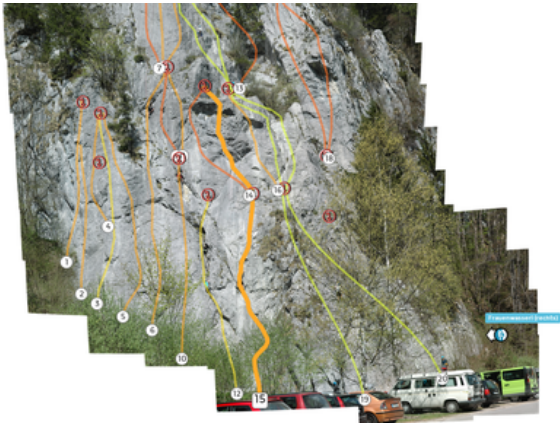

Description Das Frauenwasserl ist das wohl frequentierteste Gebiet um Oberammergau. Der Sektor „An der Straße“ wurde von der Bergwacht Oberammergau komplett saniert.

Naturschutz: Das Gebiet liegt im Naturschutzgebiet Ammergebirge sowie im Wasserschutzgebiet. Der Sektor „Nasser Riss“ kann von Januar bis August wegen brütender Uhus gesperrt sein. Entsprechend verhalten.

Grade

6 UIAA

12. Ehekrise

Grade

5 UIAA

13. Rohr

Grade

7- UIAA

14. Hoch das Bein

Grade

7- UIAA

15. Do schau her

Grade

6+ UIAA

16. Schluckauf

Grade